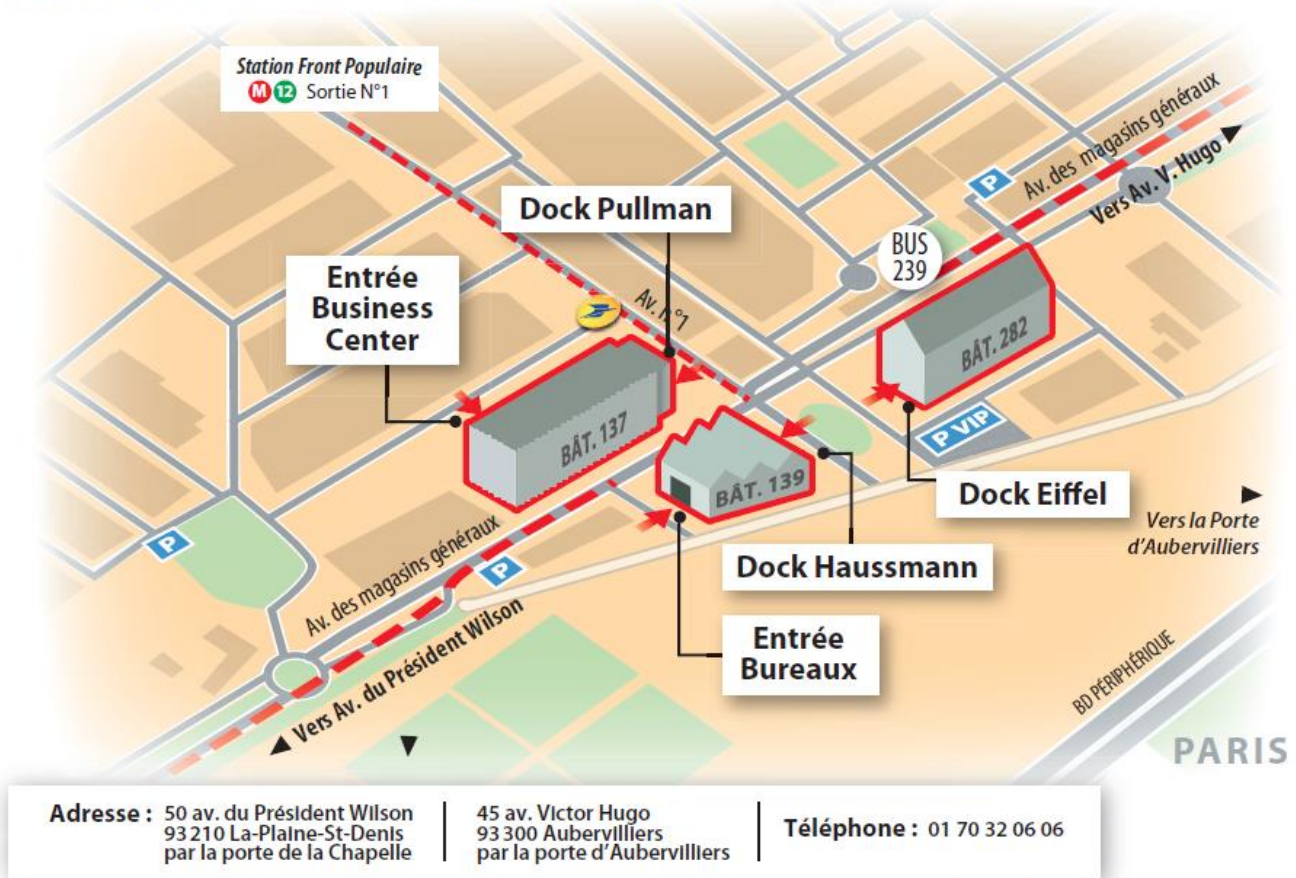

### ■ PAR LA ROUTE

- ✓ Périphérique : sortie Porte de la Chapelle. Parking gratuit des Portes de Paris à 100 m, 900 places
- ✓ Depuis l'aéroport de Roissy Charles de Gaulle : A1 direction Porte de la Chapelle. Prendre la sortie 2 puis suivre St Denis la Plaine / Stade de France par la N1 (entrée au 50 avenue du Président Wilson)
- ✓ Depuis l'aéroport d'Orly : A106 direction Porte d'Italie, suivre Porte d'Aubervilliers et entrer par le 45 avenue Victor Hugo à Aubervilliers

### ■ EN AVION

**Aéroports :**

- ✓ ORLY : 39 50 - Site Web: [www.aeroportsdeparis.fr](http://www.aeroportsdeparis.fr)
- ✓ ROISSY CHARLES DE GAULLE : 39 50 - Site Web: [www.aeroportsdeparis.fr](http://www.aeroportsdeparis.fr)

**Air France** : 3654 - Site Web : [www.airfrance.fr](http://www.airfrance.fr) / [www.airfranceklm-globalmeetings.com](http://www.airfranceklm-globalmeetings.com)

Des réductions sont appliquées sur une très large gamme de tarifs publics sur l'ensemble des vols Air France et KLM du monde pouvant aller jusqu'à -47% sur les lignes de France métropolitaine, Corse incluse.

### EUROSITES Les Docks de Paris

- ▶ **Métro**
  - **Ligne 12 :** jusqu'au terminus station Front Populaire (sortie N°1 Léon Blum-Magasins Généraux)
- ▶ **Voiture ou taxi**
  - **Depuis Aéroport Charles de Gaulle :**  
A1 direction Porte de la Chapelle. Prendre la sortie 2 puis suivre St-Denis-La Plaine/ Stade de France par la N1 (entrée au 50 av. du Prés. Wilson)
  - **Depuis Paris-Orly :**  
A106 direction Porte d'Italie, Suivre Porte d'Aubervilliers et entrer par le 45 av. Victor Hugo à Aubervilliers)
- ▶ **Vélib'**
  - Stations à l'intérieur du parc