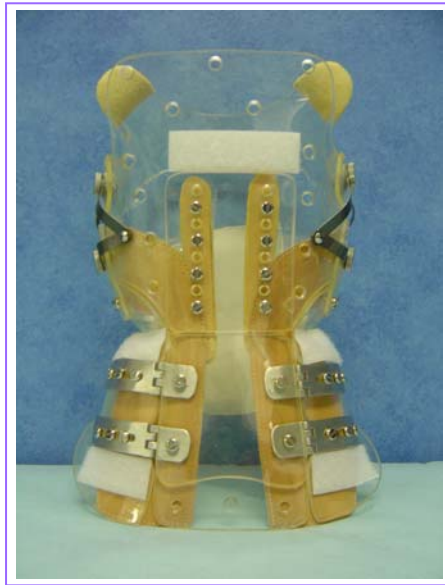

Eléments de montage pour Corsets Lyonnais & Garchois

Corset Garchois

Corset Lyonnais

◆ Charnières Inox :

| Référence | Article | |
|-----------|-------------------------------|--|
| 6210101 | Charnière courte |  |
| 6210102 | Charnière trois trous |  |
| 6210103 | Charnière une lumière |  |
| 6210104 | Charnière mixte |  |
| 6210110 | Charnière six trous |  |
| 6210105 | Charnière deux lumières |  |
| 6210109 | Charnière non-perforée courte |  |
| 6210108 | Charnière non-perforée longue |  |

Éléments de montage pour Corsets Lyonnais & Garchois

Pièces détachées

Pièces de liaison

| Référence | Article | Matériau | |
|-----------|------------------|----------|--|
| 6210107 | Pièce de liaison | Inox |  |
| 6210107A | Pièce de liaison | Acier |  |

Éléments de verrouillage

| Référence | Article | |
|-----------|--|--|
| 6210111 | Kit de verrouillage à bouton nickelé |  |
| 6210112 | Clef pour Kit de verrouillage à bouton nickelé |  |
| 6210115N | Kit inox de verrouillage 200 mm |  |

Mâts de montage Duralumin percés M4

| Référence | Article | Dimensions | |
|-----------|---------------------------|--|--|
| 6210116 | Mat taraudé sur 2 rangées | Long. : 500 mm larg. : 35 mm Épais. : 4 mm Filetage: 4 mm |  |
| 6210117 | Mat taraudé sur 1 rangée | Long. : 500 mm larg. : 35 mm Épais. : 4 mm Filetage: 4 mm |  |